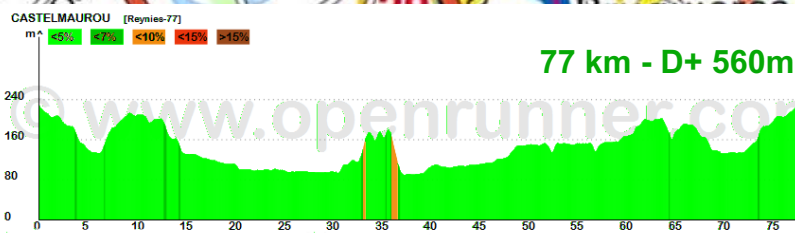

Circuits de REYNIES - VNO

Distances: 84 et 77 km - Dénivelés +/-: 670 et 560 m

Castelmaurou