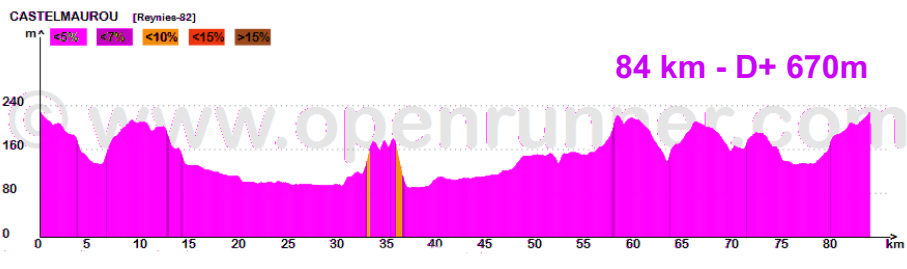

Circuits de REYNIES - VNO

Distances: 84 et 77 km - Dénivelés +/-: 670 et 560 m

Castelmaurou