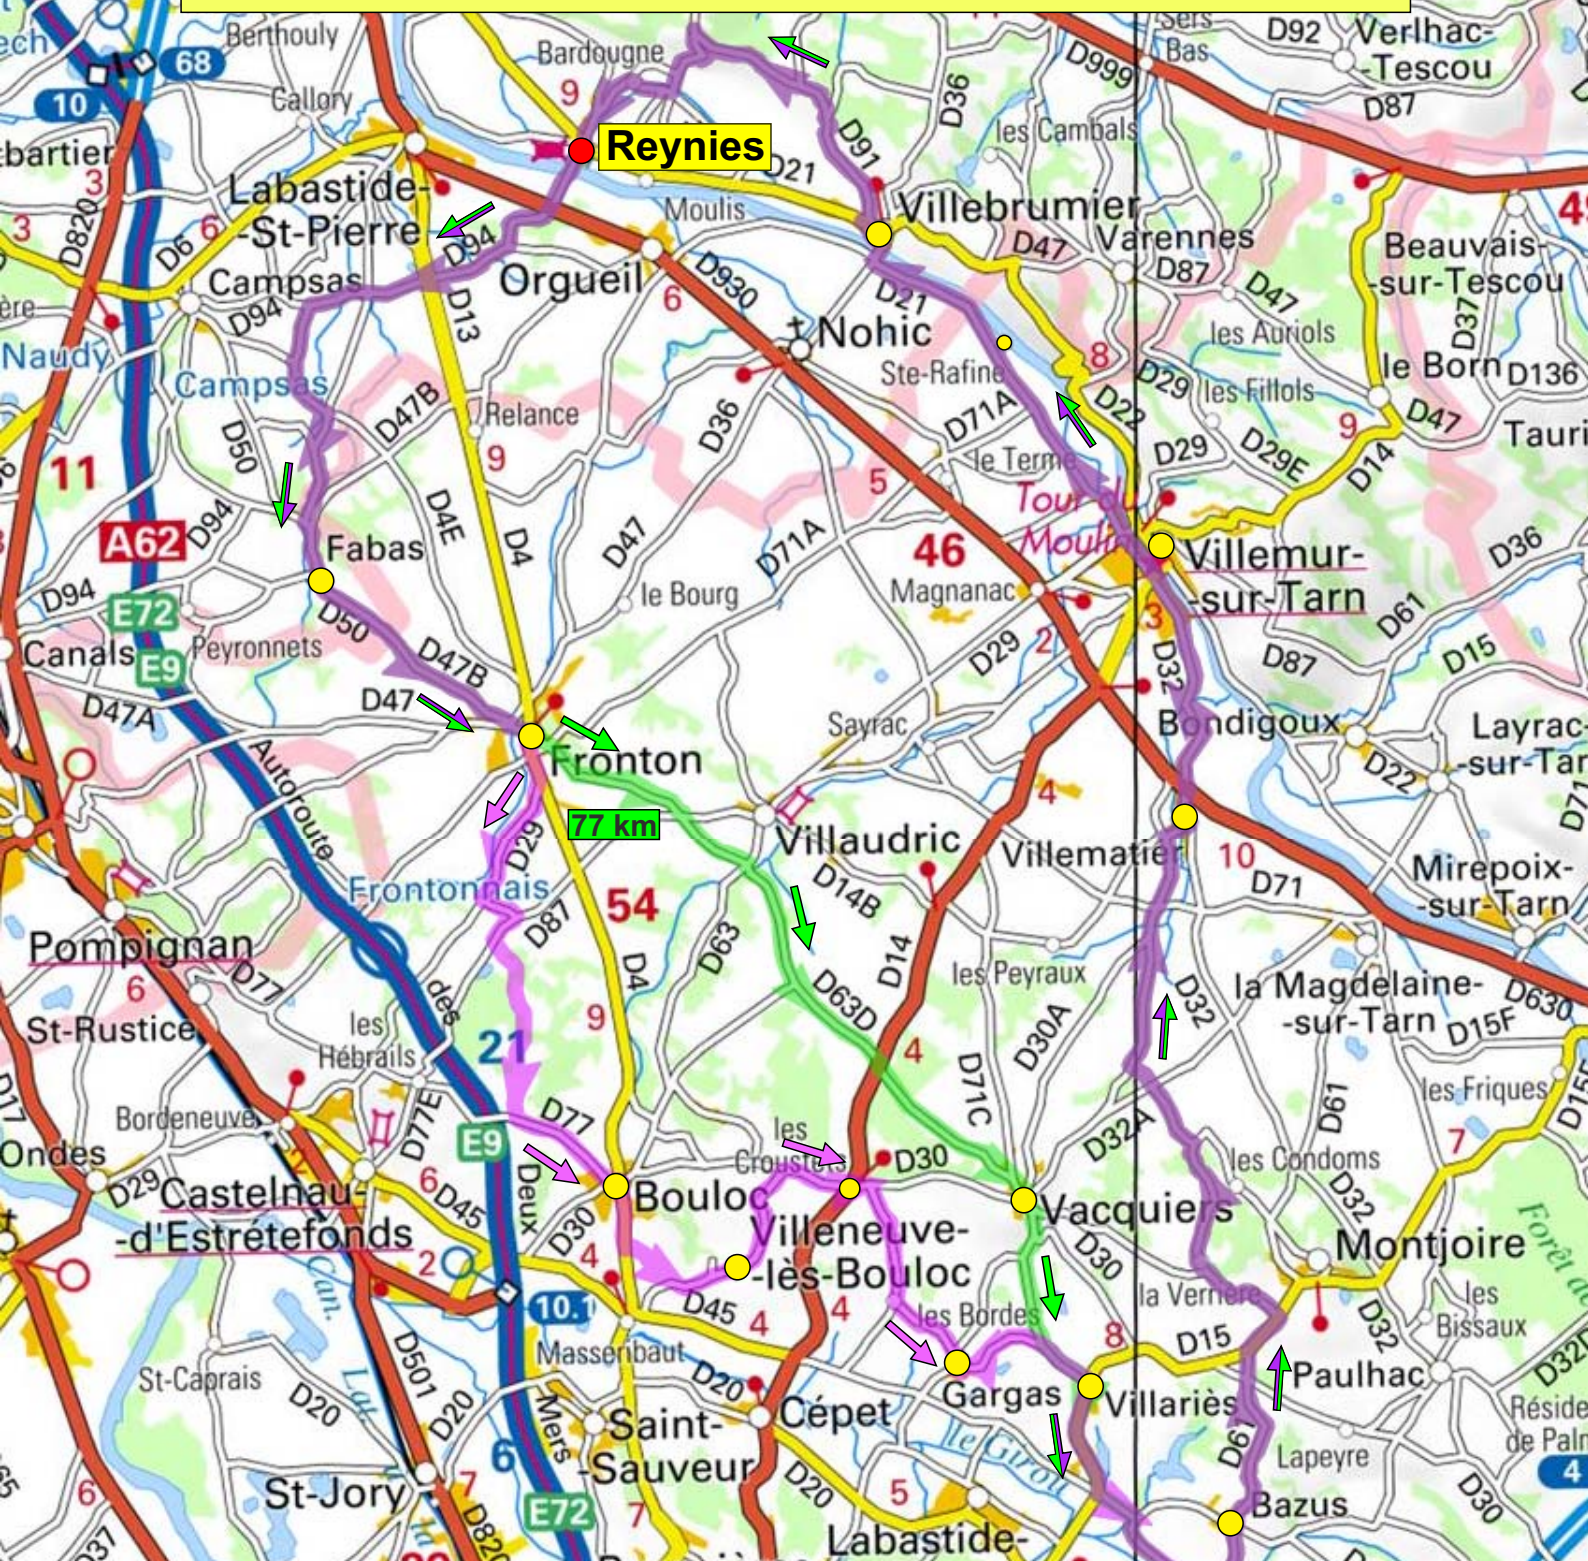

Circuits de REYNIES - VNO

Distances: 84 et 77 km - Dénivelés +/-: 670 et 560 m

Castelmaurou